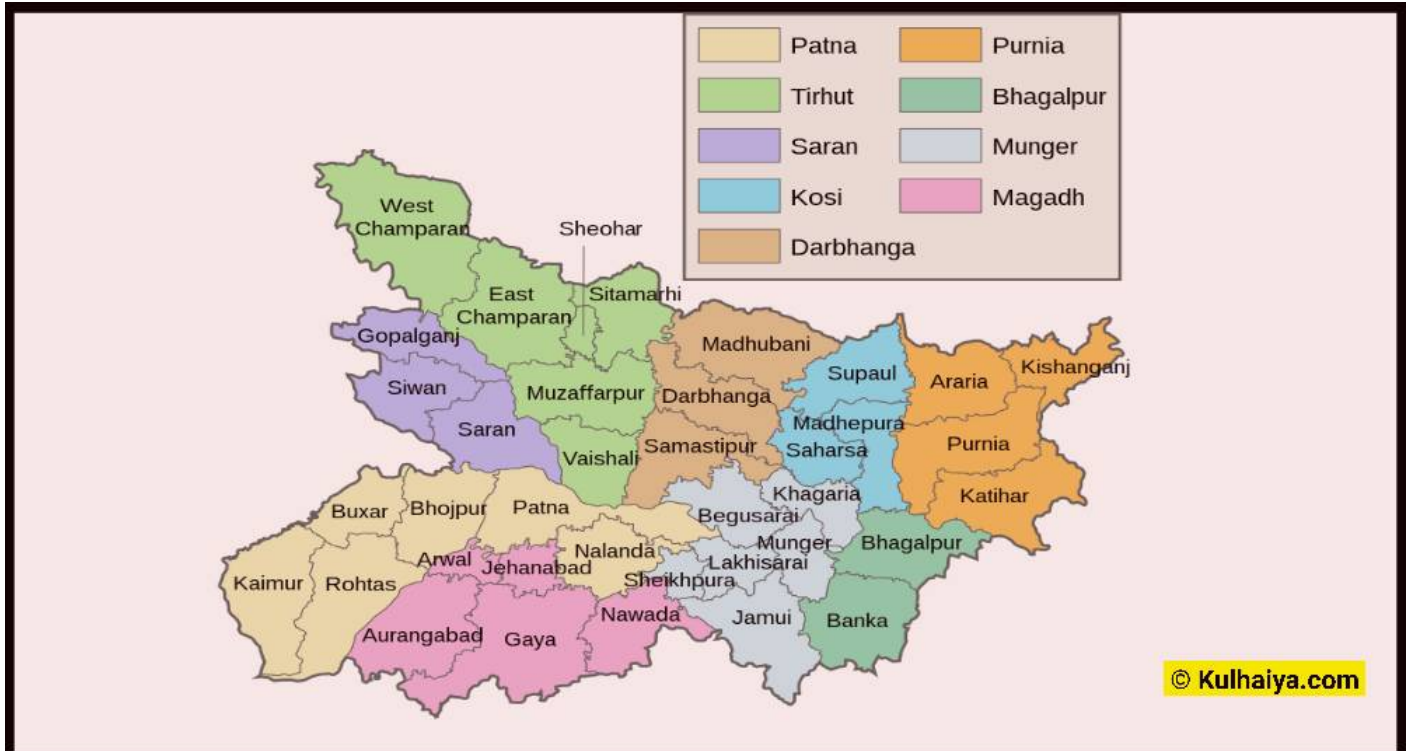

नमस्कार मित्र, आपका स्वागत करता हूँ। क्या आप जानना चाहते हैं कि **Bihar Me Kitne Pramandal Hai?** प्रमंडल की क्या परिभाषा है ? बिहार के किस कमिश्नरी में कौन-कौन से जिले हैं।

बिहार के प्रमंडल की पूर्ण जानकारी

प्रमंडल और अनुमंडल शब्द से कंप्यूज हैं आप। इन सभी प्रश्नों का उत्तर आपको विस्तार से मिलेगा। कृपया आप हमारे साथ बने रहें।

बिहार में प्रमंडल क्या होता है?

प्रमंडल को कमिश्नरी भी कहते हैं। भारत के कुछ राज्यों में इसे मंडल की भी संज्ञा दी जाती है। राजस्थान एवं मध्य प्रदेश में प्रमंडल को संभाग भी कहते हैं। अंग्रेजी भाषा भाषा में इसे डिवीजन कहते हैं।

बिहार में प्रशासनिक सुविधा हेतु कई जिलों को मिलाकर एक प्रमंडल बनाया जाता है। प्रमंडल का बागडोर, नियंत्रण आयुक्त या कमिश्नर के हाथों में होता है जो राज्य के सचिव को रिपोर्ट करते हैं।

आसान भाषा में कहें तो प्रमंडल जिलों का समूह को कहते हैं। आइए आप जानते हैं बिहार में कितने कमिश्नरी हैं।

वर्तमान समय 2022 में, बिहार में कितने प्रमंडल है?

वर्ष 2022 में बिहार में प्रमंडलों की संख्या कुल 9 है। जिनके नाम निम्नलिखित हैं।